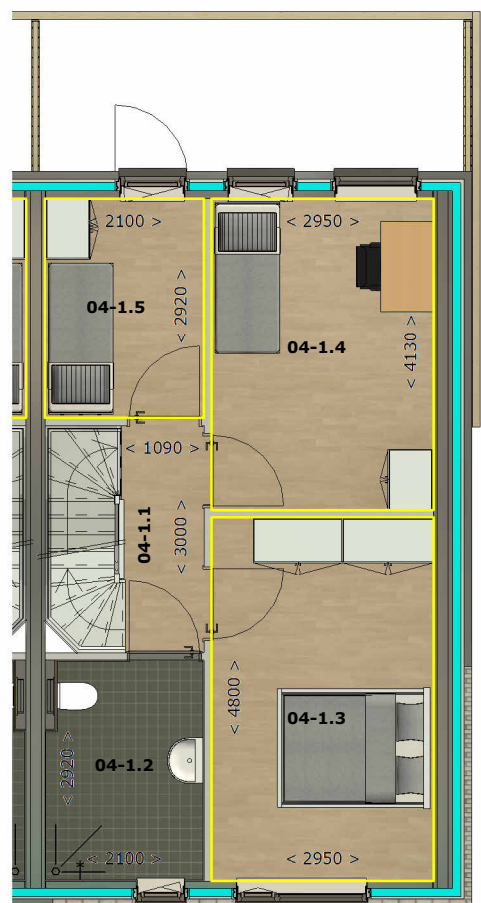

begane grond

04-0.1	entree	6,6 m ²
04-0.2	mk	0,3 m ²
04-0.3	wc	1,2 m ²
04-0.4a	woonkamer	25,1 m ²
04-0.4b	keuken	12,3 m ²
GO 04		46,5 m ²
BVO 04		56,3 m ²
WO 04		35,5 m²

eerste verdieping

04-1.1	overloop	6,2 m ²
04-1.2	badkamer	5,9 m ²
04-1.3	slaapkamer	14,2 m ²
04-1.4	slaapkamer	12,2 m ²
04-1.5	slaapkamer	6,1 m ²
GO 04		46,5 m ²
BVO 04		56,3 m ²
WO 04		32,5 m²

tweede verdieping

04-2.1	zolder	27,6 m ²
GO 04		27,3 m ²
BVO 04		56,3 m ²

let op! ruimte 04-2.1 niet meegerekend als WO!

totalen:

GO 04	120,3 m ²
BVO 04	168,9 m ²
WO 04	68 m²

Woningen Eendracht te Appingedam