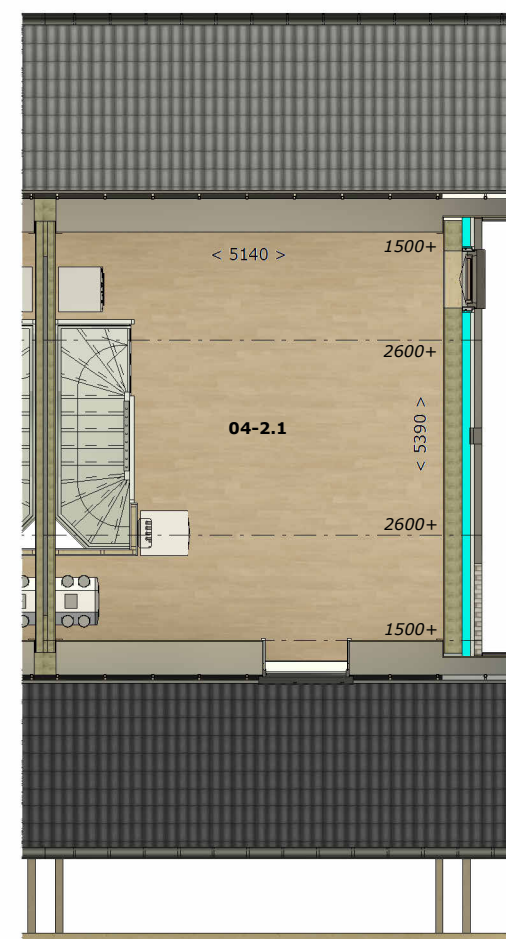

begane grond

04-0.1	entree	6,6 m ²
04-0.2	mk	0,3 m ²
04-0.3	wc	1,2 m ²
04-0.4a	woonkamer	25,1 m ²
04-0.4b	keuken	12,3 m ²
GO 04		46,5 m ²
BVO 04		56,3 m ²
WO 04		35,5 m²

eerste verdieping

04-1.1	overloop	6,2 m ²
04-1.2	badkamer	5,9 m ²
04-1.3	slaapkamer	14,2 m ²
04-1.4	slaapkamer	12,2 m ²
04-1.5	slaapkamer	6,1 m ²
GO 04		46,5 m ²
BVO 04		56,3 m ²
WO 04		32,5 m²

tweede verdieping

04-2.1	zolder	27,6 m ²
GO 04		27,3 m ²
BVO 04		56,3 m ²

let op! ruimte 04-2.1 niet meegerekend als WO!

totalen:

GO 04	120,3 m ²
BVO 04	168,9 m ²
WO 04	68 m²

Woningen Eendracht te Appingedam